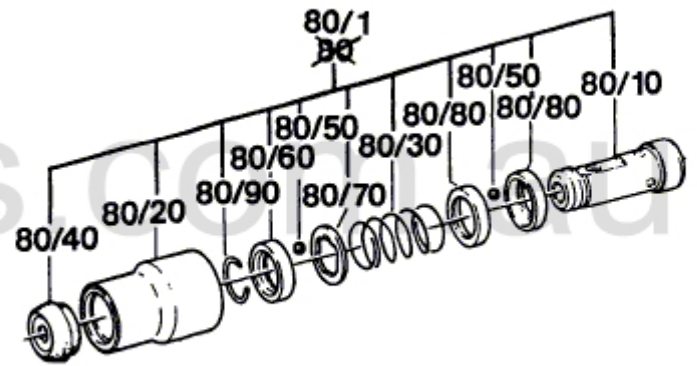

Typ 0 611 207 7.. = UBH 3/20 SE

Stand | 93-06
Issue | 93-08

Neue Ausführung
New Execution
Nouvelle Exécution
Nueva Ejecución

Änderungen vorbehalten
Modifications reserved
Modifications réservées
Salvo modificaciones
Robert Bosch GmbH
Geschäftsbereich Elektrowerkzeuge
D 70745 Leinfelden-Echterdingen