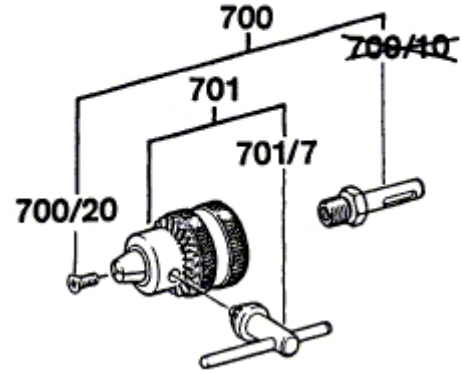

Typ 0 611 207 7.. = UBH 3/20 SE

Stand | 93-06
Issue | 93-08

Neue Ausführung
New Execution
Nouvelle Exécution
Nueva Ejecución

Änderungen vorbehalten
Modifications reserved
Modifications réservées
Salvo modificaciones
Robert Bosch GmbH
Geschäftsbereich Elektrowerkzeuge
D 70745 Leinfelden-Echterdingen