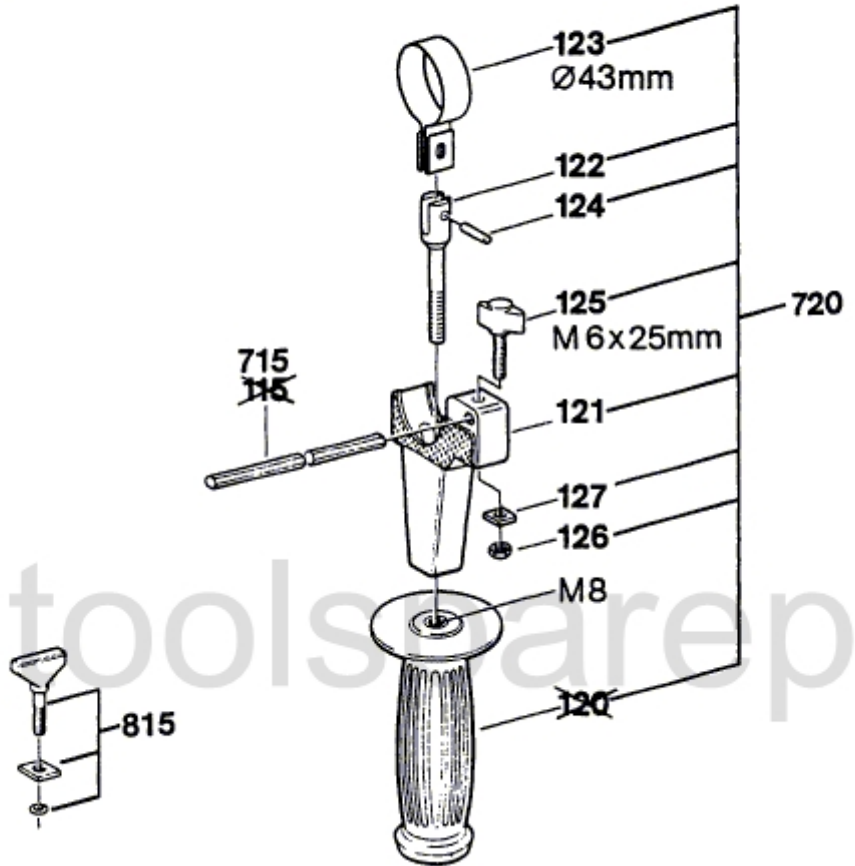

Typ 0 611 207 7.. = UBH 3/20 SE

Stand | 93-06
Issue | 93-08

Neue Ausführung
New Execution
Nouvelle Exécution
Nueva Ejecución

Änderungen vorbehalten
Modifications reserved
Modifications réservées
Salvo modificaciones
Robert Bosch GmbH
Geschäftsbereich Elektrowerkzeuge
D 70745 Leinfelden-Echterdingen